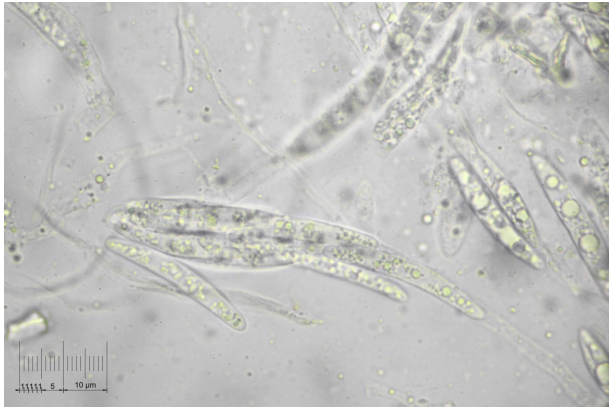

Bertia moriformis (Tode : Fr.) De Not. 1844
Sphaeria moriformis Tode 1791

Maulbeerförmiger Kugelpilz

Lignicol, z.B. an Fagus, Rosa, Sambucus
 Sp. 70-80 x 6-8 µm