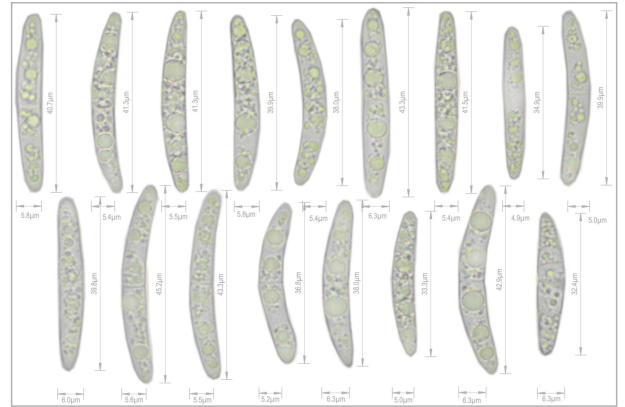

Bertia moriformis (Tode : Fr.) De Not. 1844
Sphaeria moriformis Tode 1791

Maulbeerförmiger Kugelpilz

Lignicol, z.B. an Fagus, Rosa, Sambucus
 Sp. 70-80 x 6-8 µm