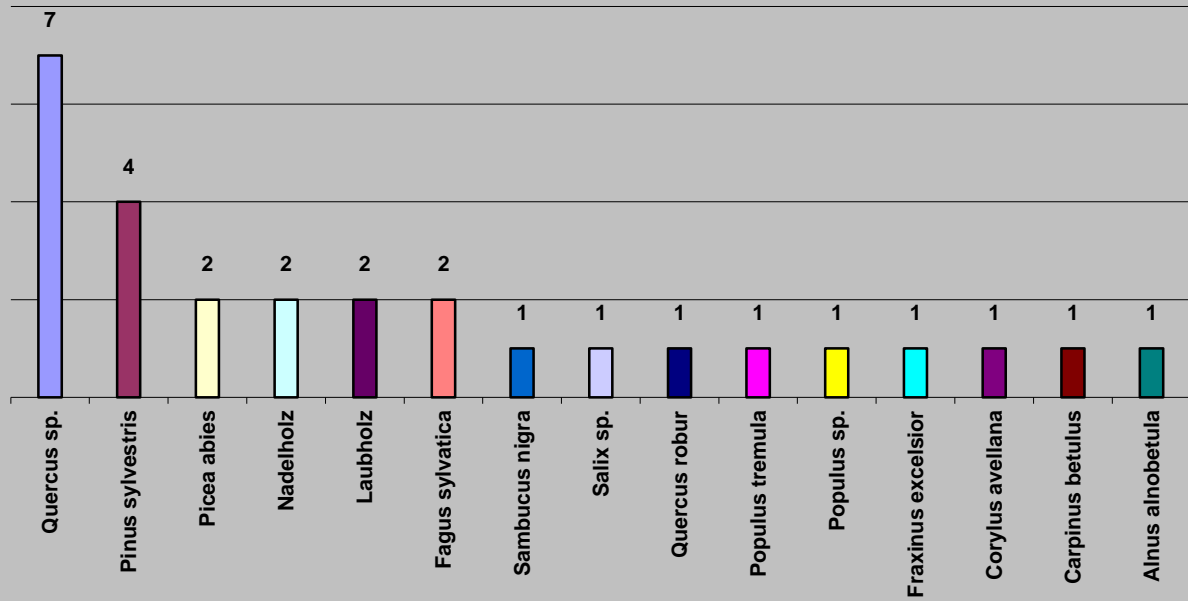

Wirte *Sistotremastrum niveocreameum*

Wirte *Sistotremastrum guttuliferum*