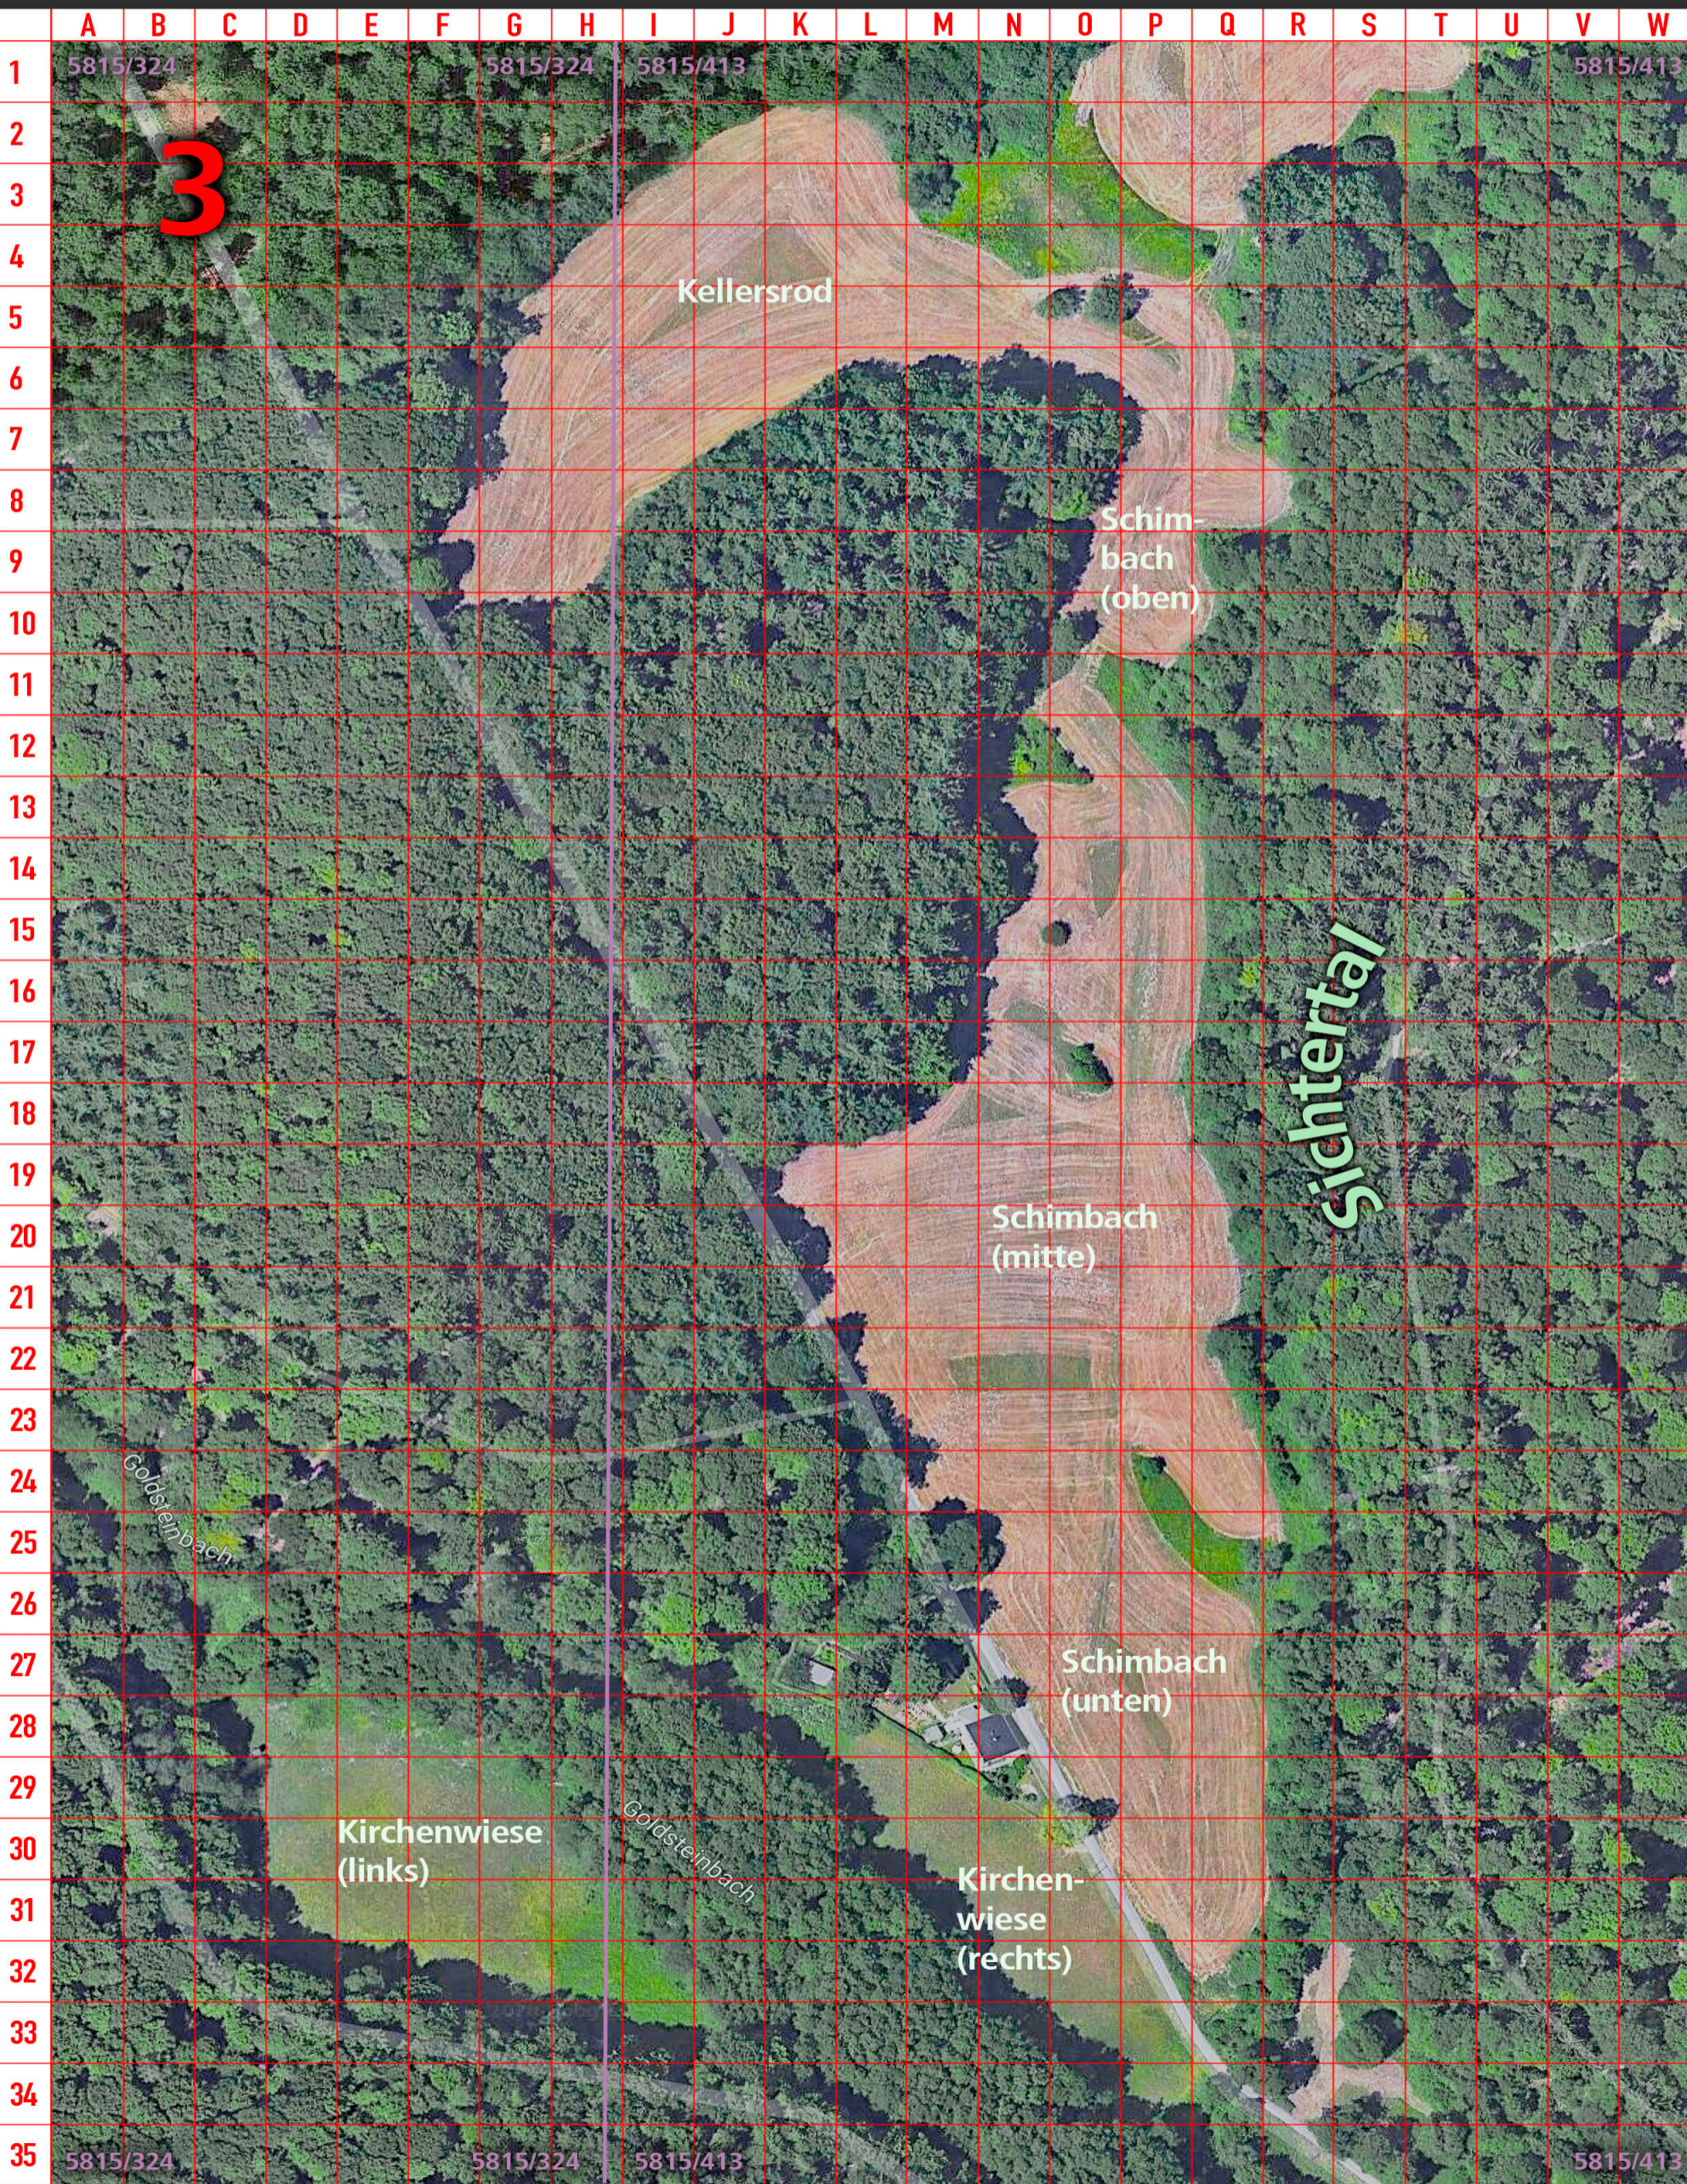

Lageplan

Aufteilung

Messstischblatt

Wehen 5815/322

Wehen 5815/411

Wehen 5815/324

Wehen 5815/413

Wehen 5815/342

Wehen 5815/431

P

Map 1

Map 2

2

P

In der
Distelbach

Vor der Hassel

5815/431

5815/4

Map 3

Map 5

Map 6