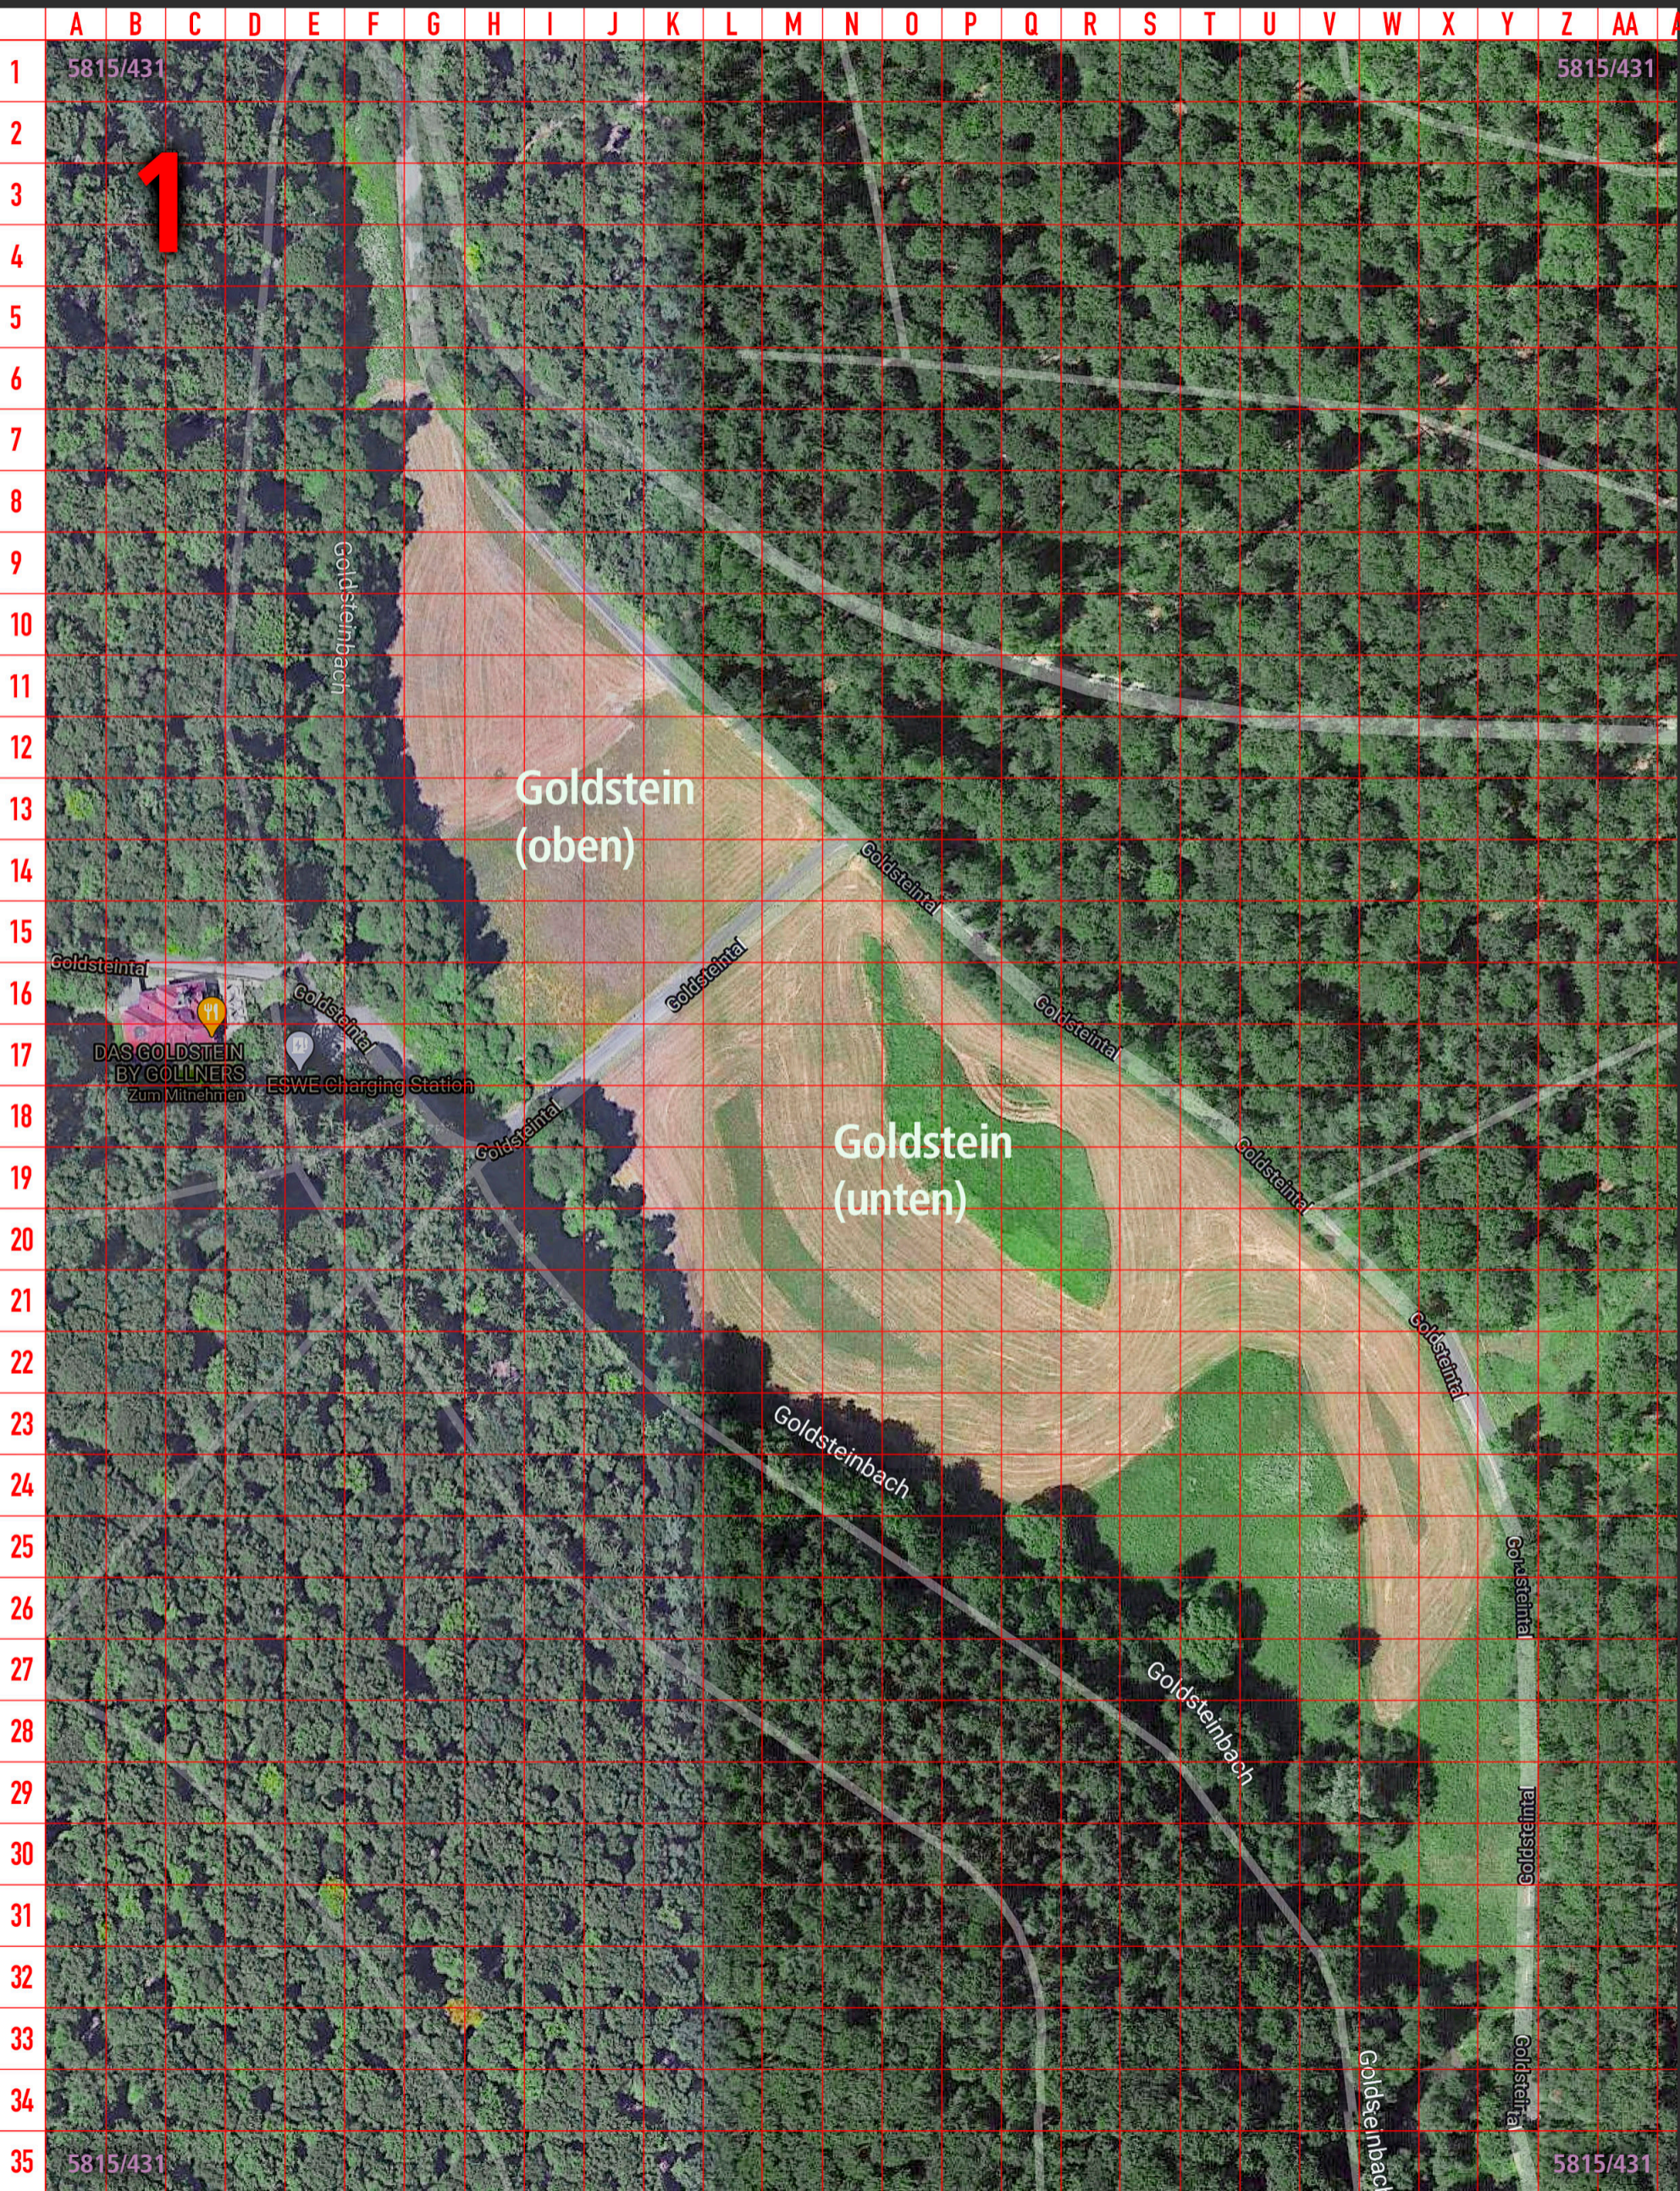

Lageplan

Aufteilung

Messstischblatt

Wehen 5815/322

Wehen 5815/411

Wehen 5815/324

Wehen 5815/413

Wehen 5815/342

Wehen 5815/431

P

Map 1

Map 2

2

P

In der
Distelbach

Vor der Hassel

5815/431

5815/4

Map 3

Map 5

Map 6