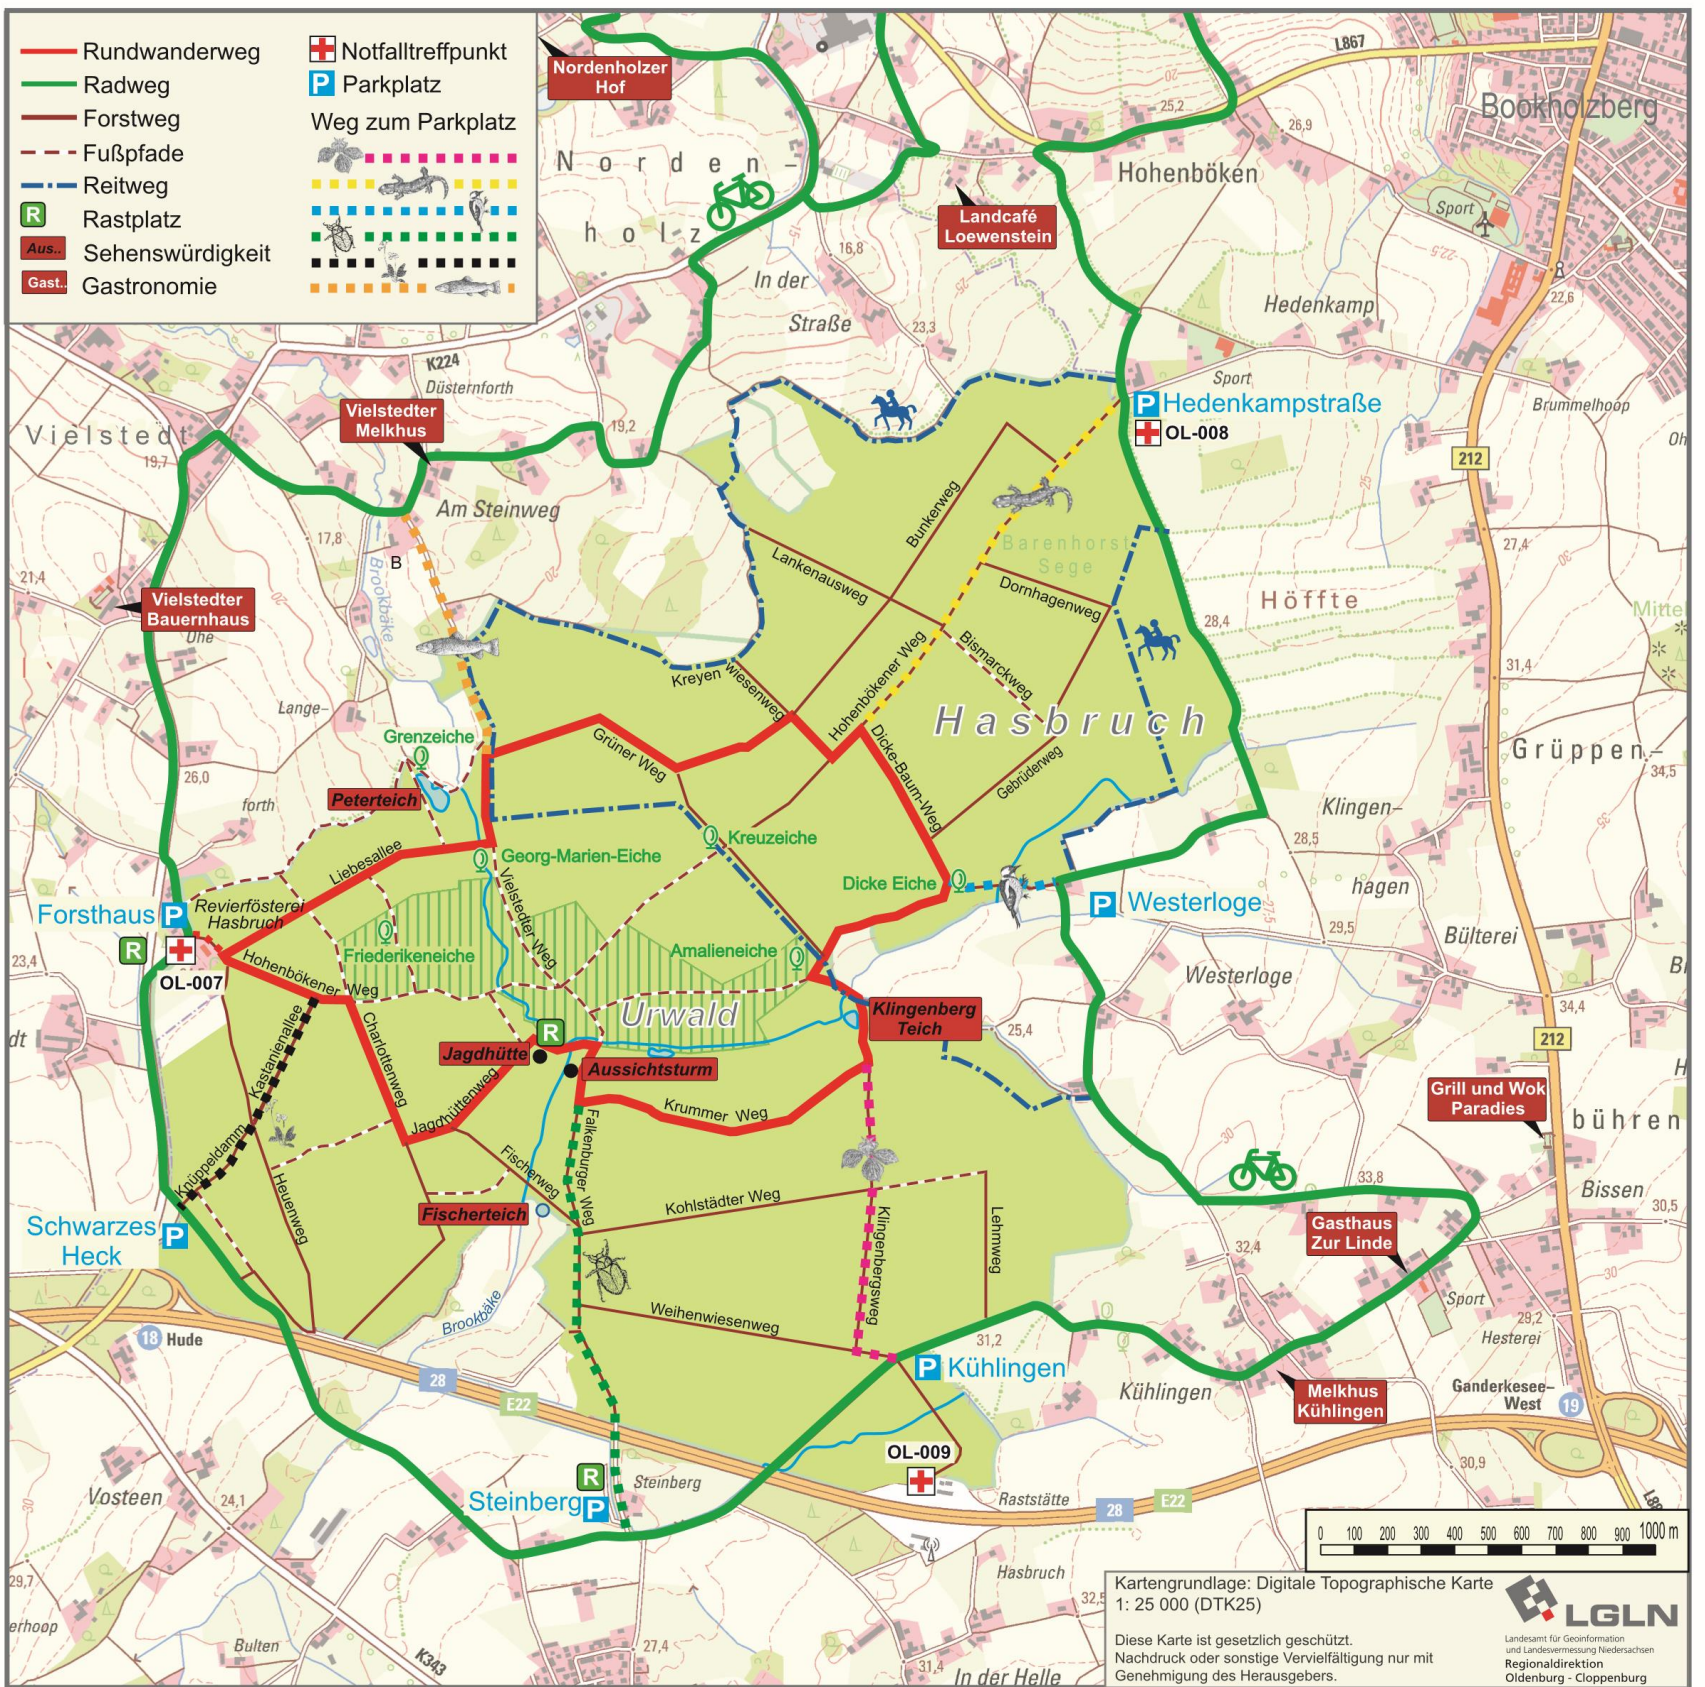

- Rundwanderweg
- Radweg
- Forstweg
- - - Fußpfade
- - - Reitweg
- R Rastplatz
- Aus. Sehenswürdigkeit
- Gast. Gastronomie
- + Notfalltreffpunkt
- P Parkplatz
- Weg zum Parkplatz

Kartengrundlage: Digitale Topographische Karte
1: 25 000 (DTK25)

Diese Karte ist gesetzlich geschützt.
Nachdruck oder sonstige Vervielfältigung nur mit
Genehmigung des Herausgebers.